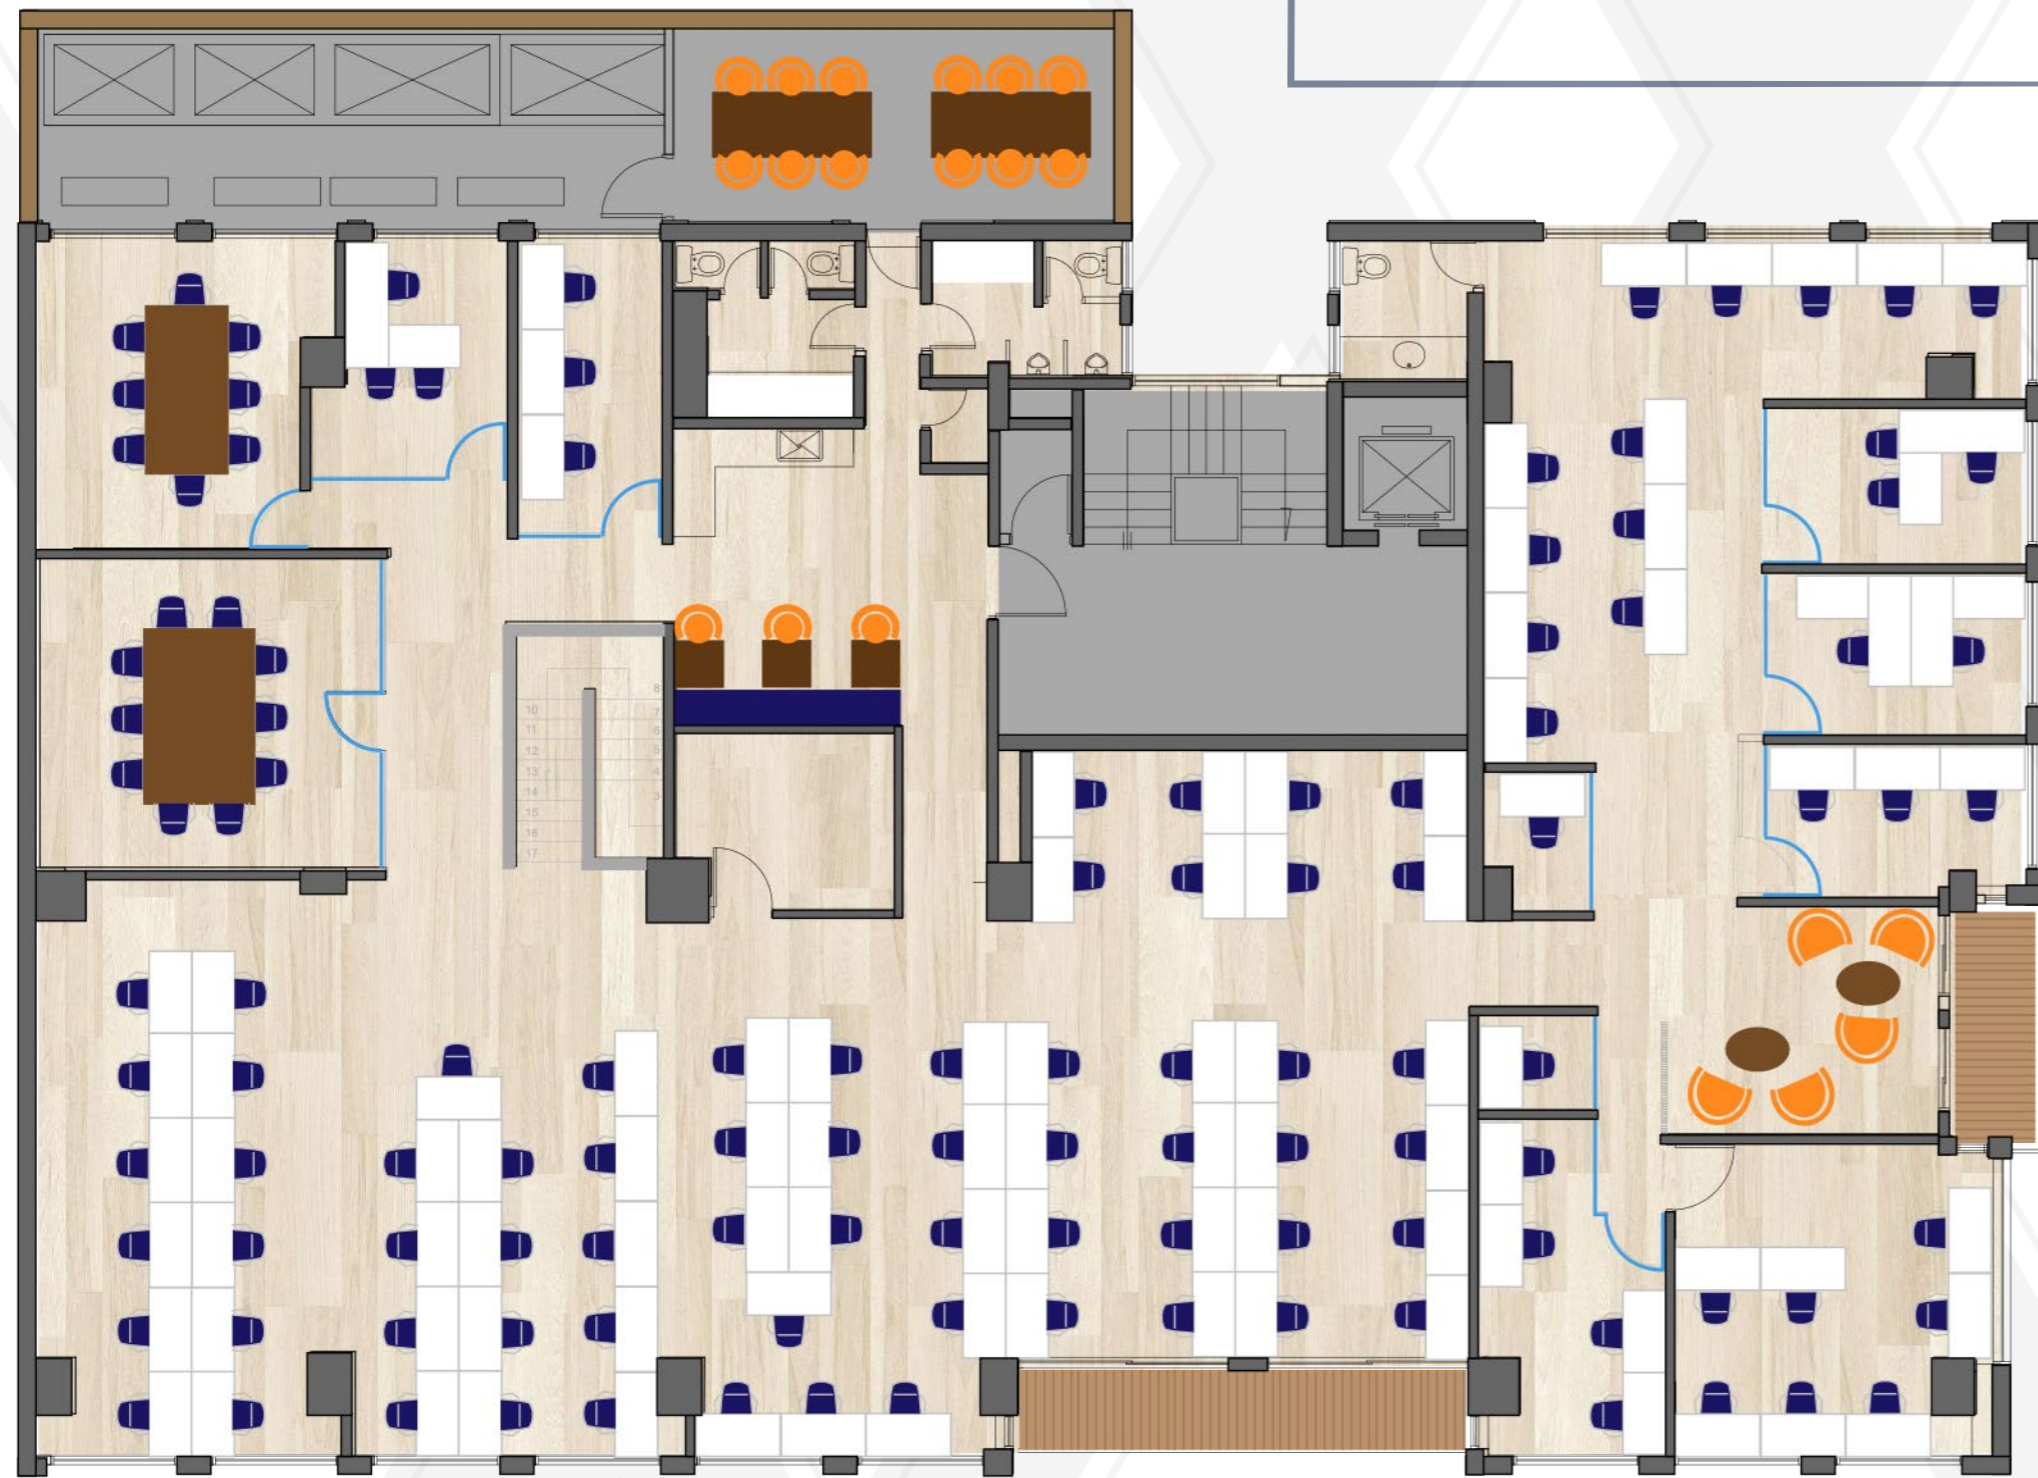

470.50 M²
Área
construida

425.60 M²
Área
privada

96 PERSONAS
Capacidad Total