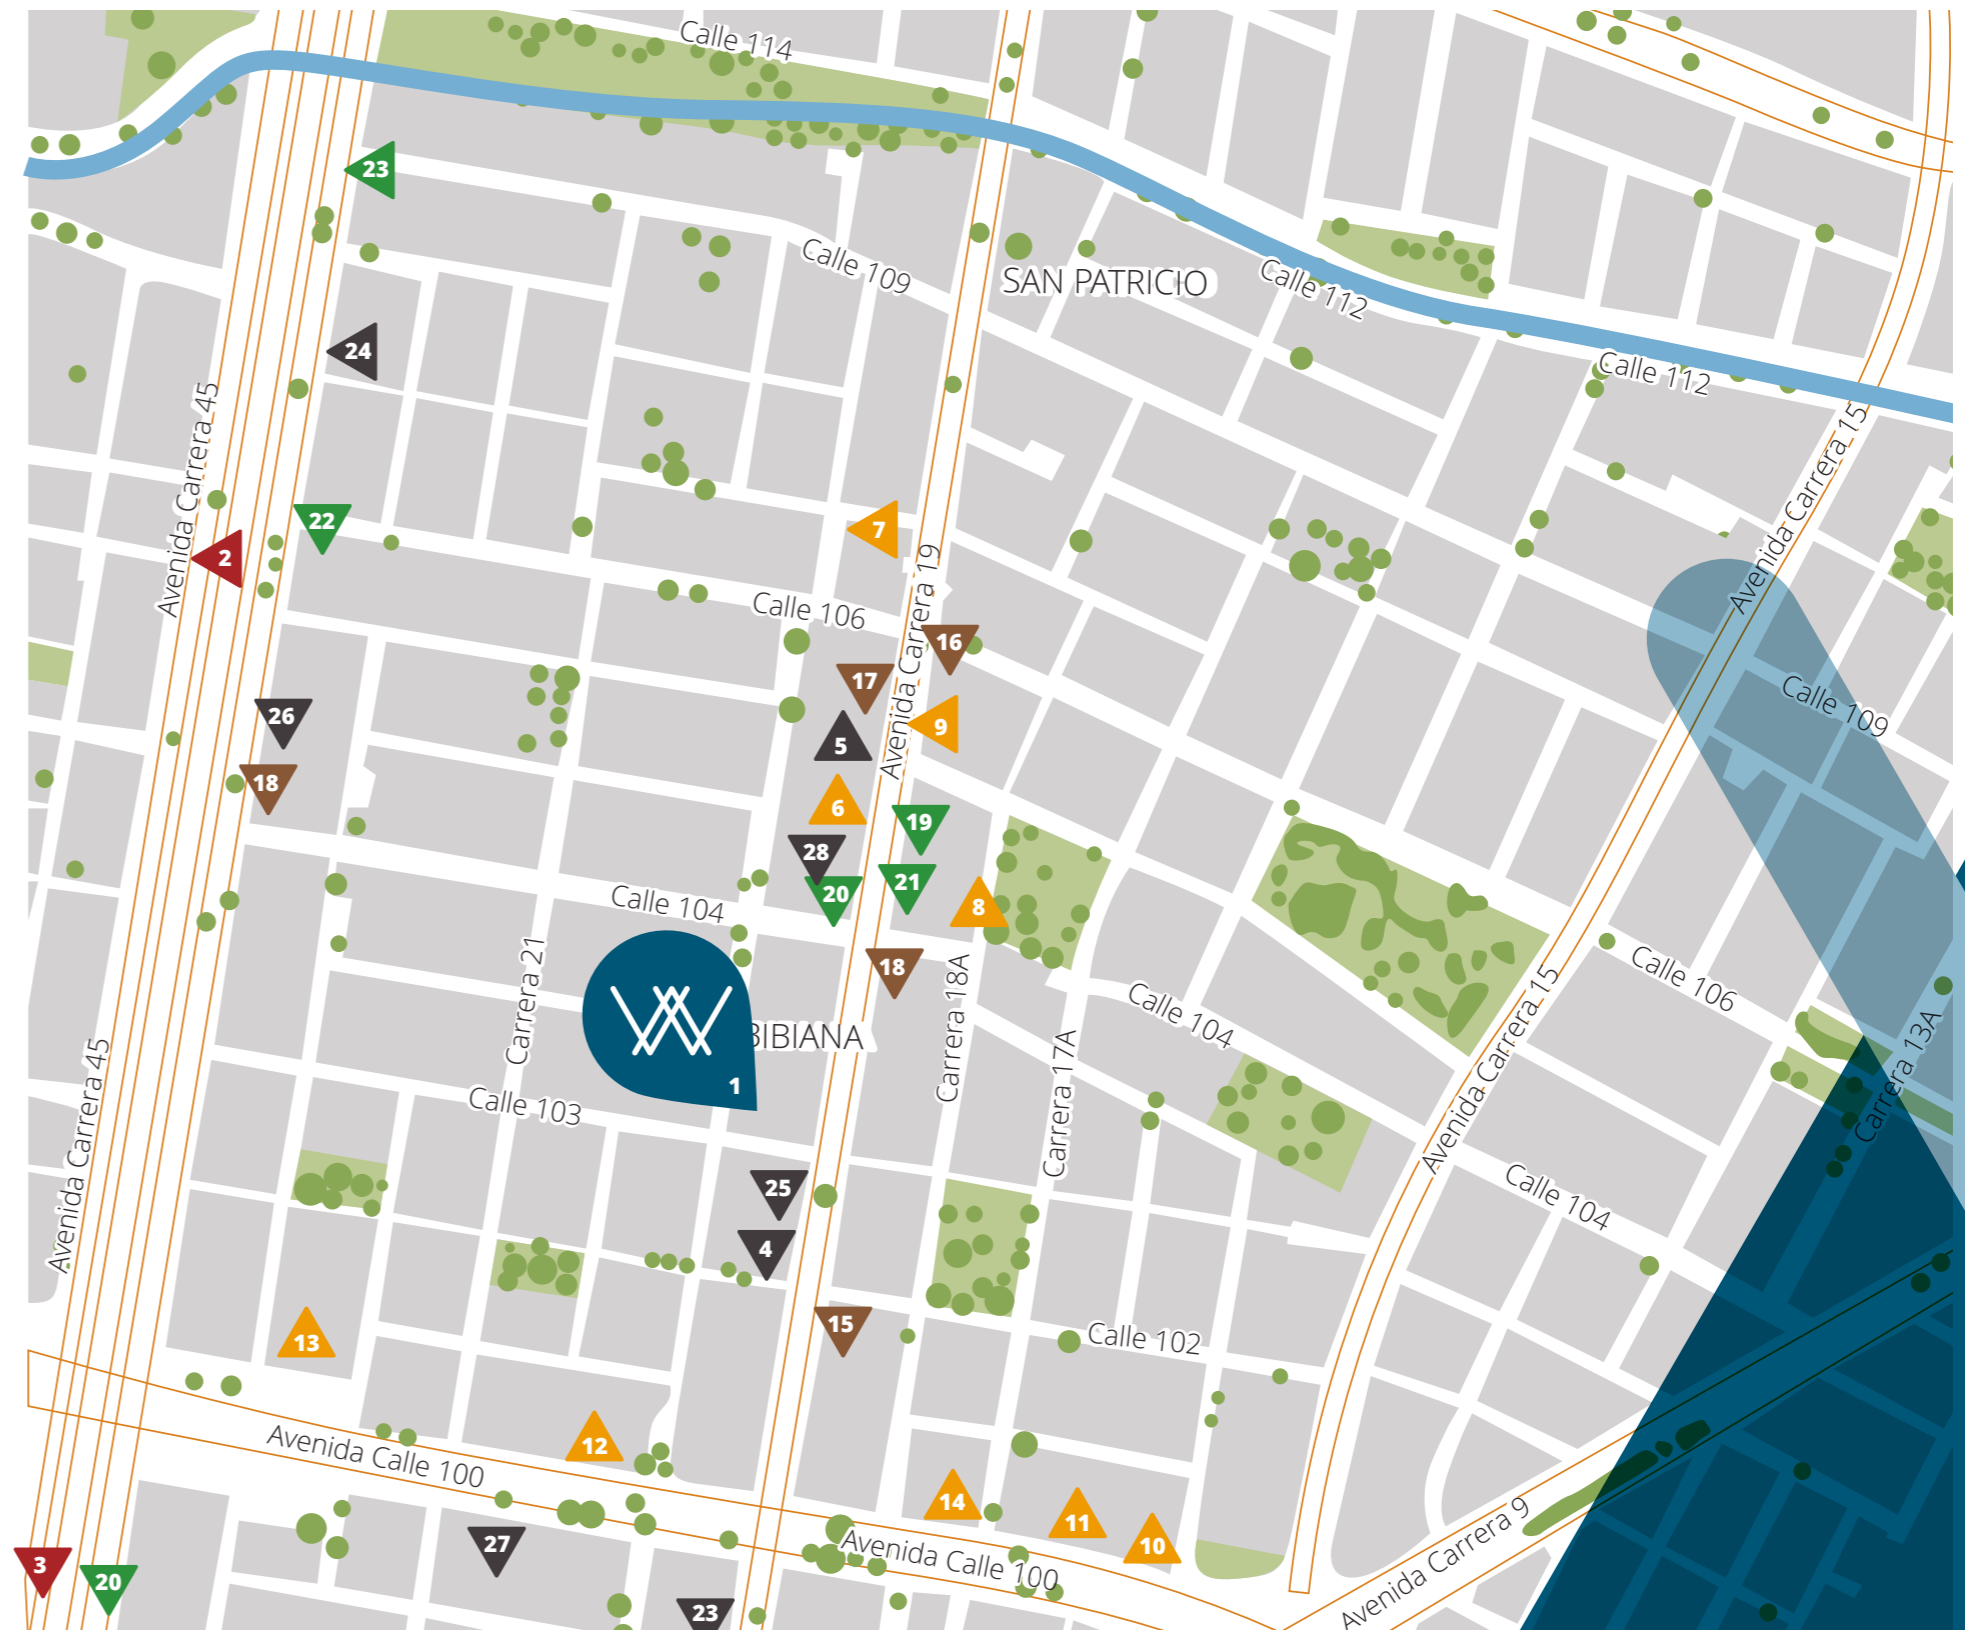

En la zona

PUEDES ENCONTRAR

1. IsarcoWorking	15. Carulla
2. Estación Transmilenio calle 106	16. D1
3. Estación Transmilenio calle 100	17. Éxito Express
4. Chicó 5000 + Bodytech	18. Farmatodo
5. Stark GYM	19. Davivienda
6. La Castellana	20. Bancolombia
7. Frisby	21. Banco de Bogotá
8. Al Agua Patos	22. AV Villas
9. Restaurante Masa	23. Colpatria
10. Presto	24. CAI Navarra
11. Coctel Del Mar	25. Clínica de la Sabana
12. Dunkin Donuts	26. Estación de Servicio
13. Tostao	27. Hotel Cosmos 100
14. Jennos Pizza	28. Chicó 4000

Supermercados Transmilenio Bancos Servicios Restaurantes