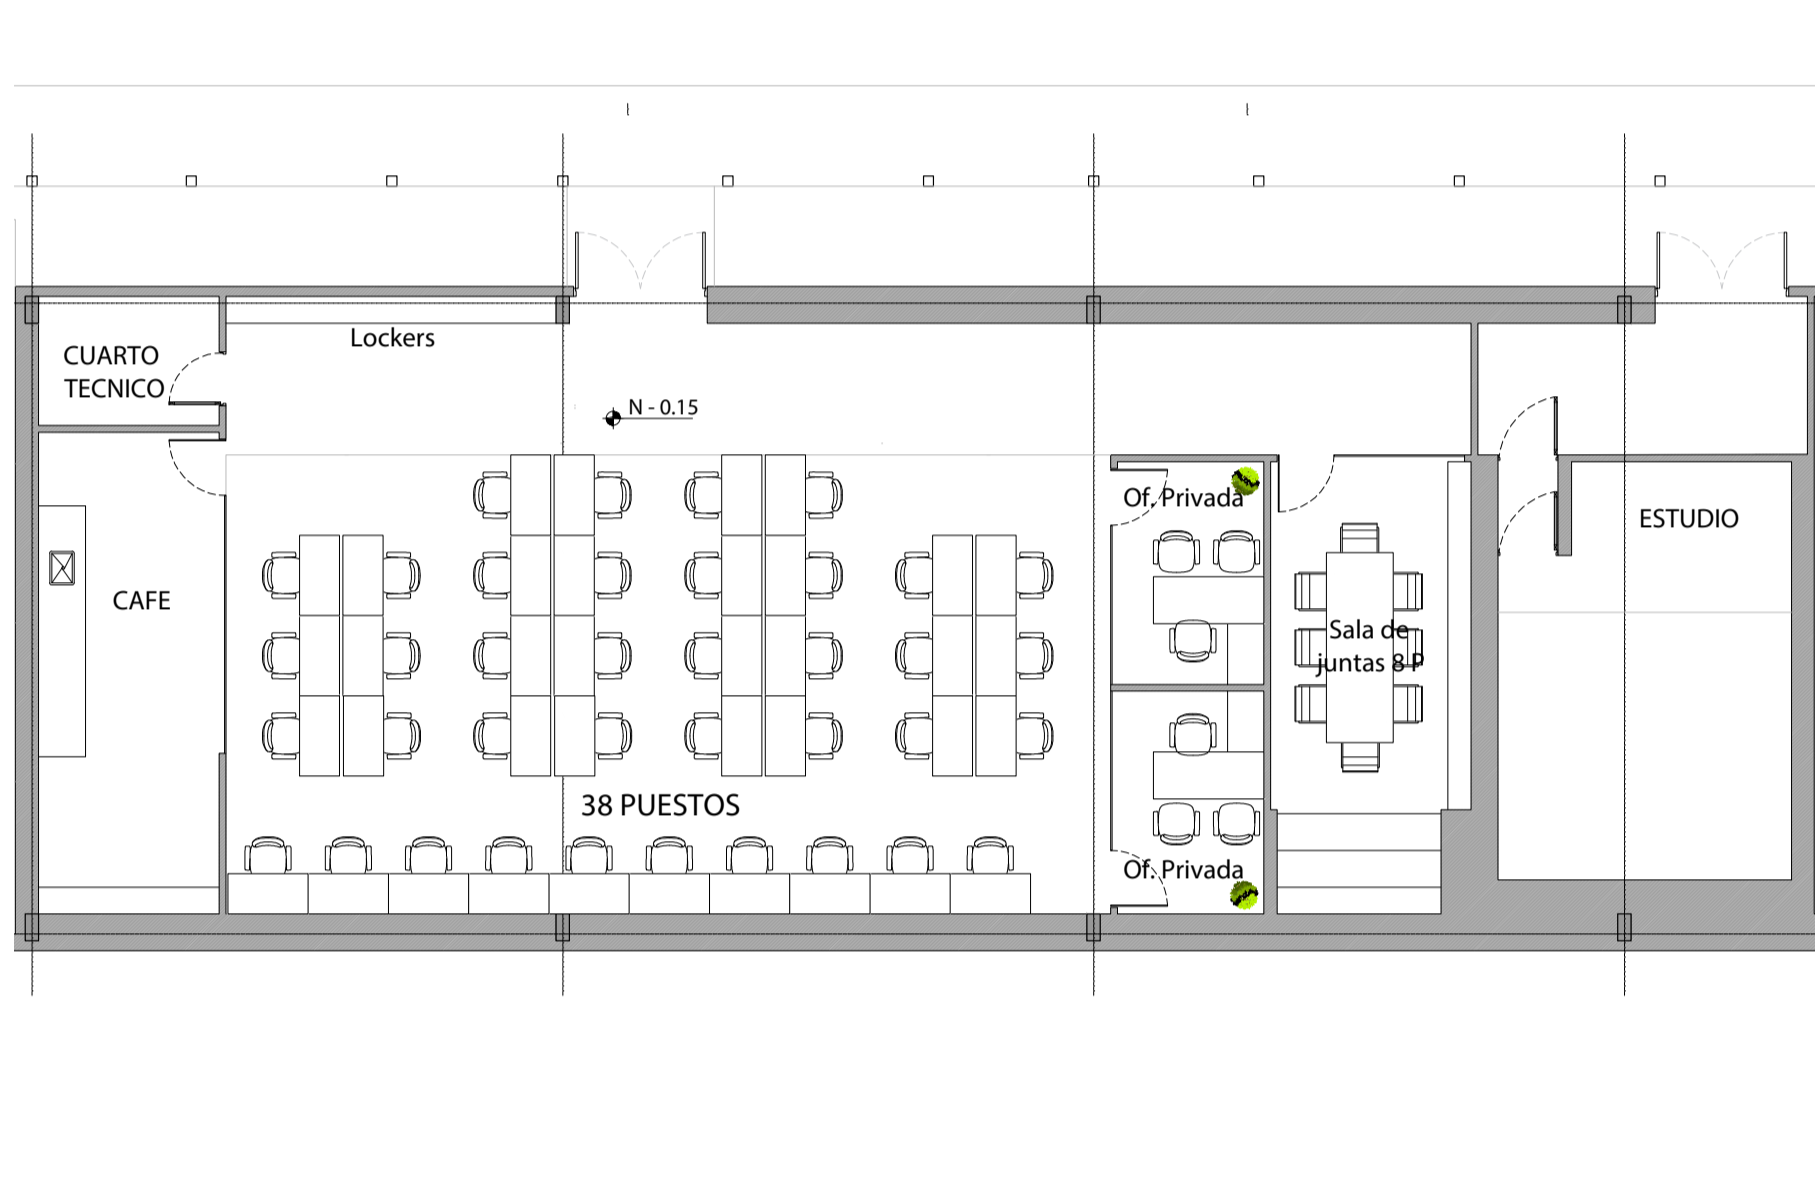

Fundación Ideal

Oficina x40 puestos de trabajo

Carrera 57b # 67a-69
Bogotá

Ubicado en el barrio Modelo Norte en Bogotá.

Cuenta con vías de acceso principales como la Av. Carrera 68, Av. Carrera 30 y la Calle 68. Además, dispone de distintas modalidades de transporte cercanas como estaciones de Trasmilenio y SITP. Oficinas ubicadas dentro de una construcción que es patrimonio arquitectónico.

Ubicación

Plano Oficina

ESC_1:100

Oficina

Descripción general de la oficina

- Oficinas:** 2
- Escritorios ind:** 40
- Sala de juntas:** 8 personas
- Salas de descanso:** 1
- Red eléctrica:** Sí
- Parqueadero:** 2
- Red hidráulica:** Sí
- Baños:** 3
- Altura:** 3 m
- Estudio Insonorizado:** 1
- Lockers:** Si
- Cuarto técnico:** Si
- Cafetería:** Si

Aspectos generales del edificio

- Año de construcción:** 2004
- Área construida:** 3.700 M²
- Área privada:** 2.600 M²

Servicios del edificio

Respaldo

Desarrollado y comercializado por:

278 K
M² construidos