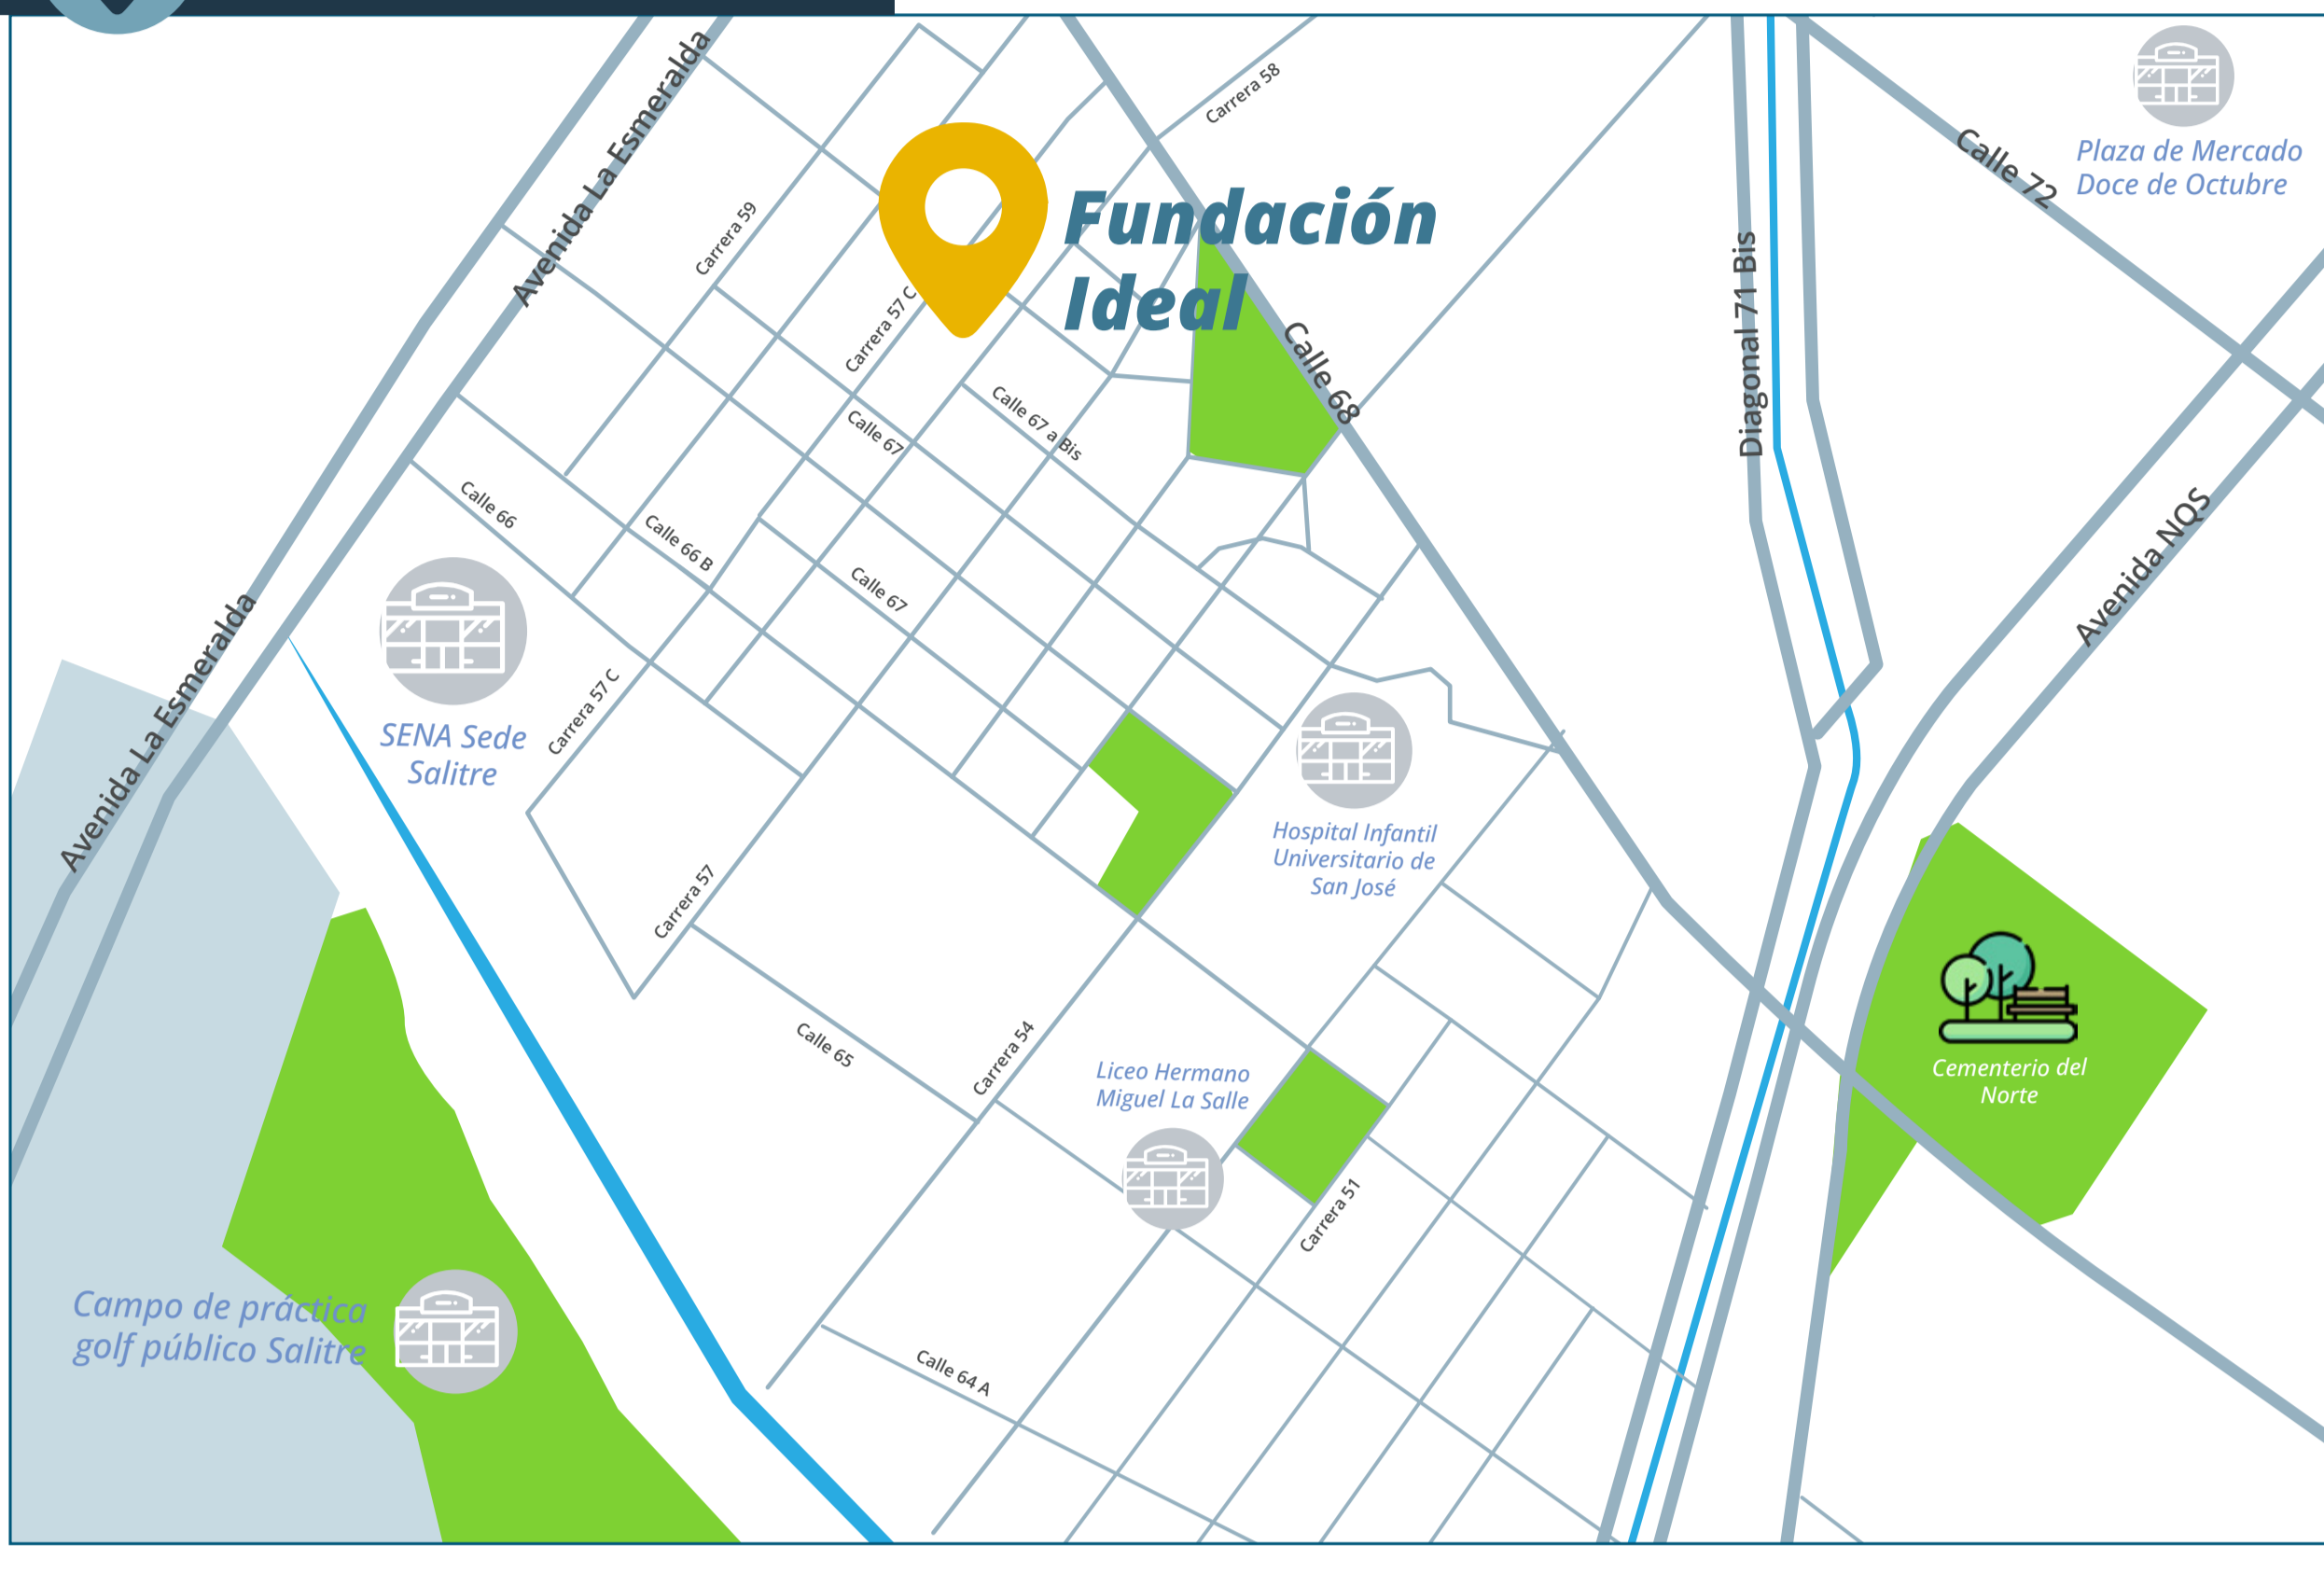

Fundación Ideal

Oficina x40 puestos de trabajo

Carrera 57b # 67a-69
Bogotá

Ubicado en el barrio Modelo Norte en Bogotá.

Cuenta con vías de acceso principales como la Av. Carrera 68, Av. Carrera 30 y la Calle 68. Además, dispone de distintas modalidades de transporte cercanas como estaciones de Trasmilenio y SITP. Oficinas ubicadas dentro de una construcción que es patrimonio arquitectónico.

Ubicación

Plano Oficina

ESC_1:100

Oficina

Descripción general de la oficina

- **Oficinas:** 2
- **Escritorios ind:** 40
- **Sala de juntas:** 8 personas
- **Salas de descanso:** 1
- **Red eléctrica:** Sí
- **Parqueadero:** 2
- **Red hidráulica:** Sí
- **Baños:** 3
- **Altura:** 3 m
- **Estudio Insonorizado:** 1
- **Lockers:** Si
- **Cuarto técnico:** Si
- **Cafetería:** Si

Aspectos generales del edificio

- **Año de construcción:** 2004
- **Área construida:** 3.700 M²
- **Área privada:** 2.600 M²

Servicios del edificio

Respaldo

Desarrollado y comercializado por:

278 K
M² construidos

46
Proyectos finalizados

Compañía con excelente trayectoria en gerencia diseño, construcción y comercialización de proyectos en varias categorías: (Vivienda, comercio, oficinas, urbanismo, proyectos especiales y gestión inmobiliaria).

CONSTRUIMOS
Experiencias Memorables

314 4668012
Alejandro Acero

322 5199540
Angie Galindo